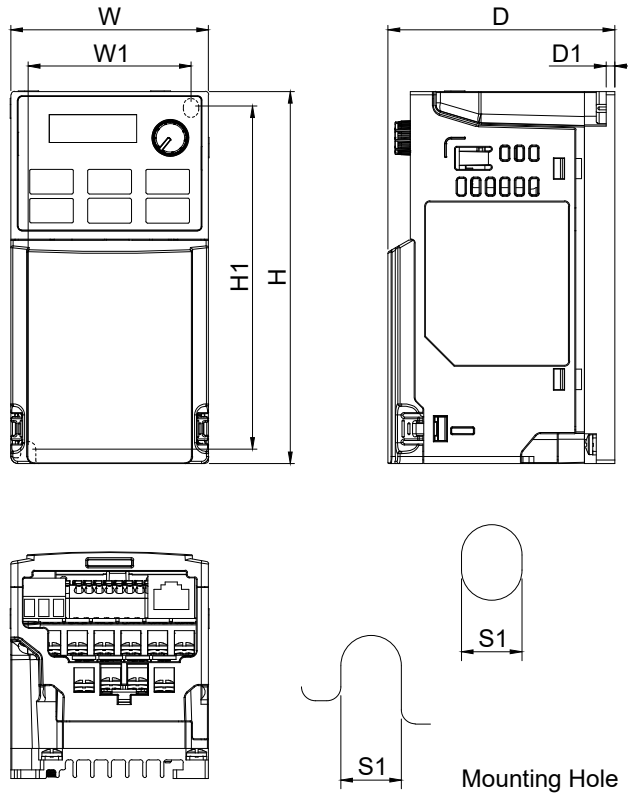

ME300 FRAME A

DIMENSION

UNIT:mm[inch]

	W	W1	H	H1	D	D1	S1
A1	68.0[2.68]	56.0[2.20]	128.0[5.04]	118.0[4.65]	78.0[3.07]	3.0[0.12]	5.2[0.20]
A2	68.0[2.68]	56.0[2.20]	128.0[5.04]	118.0[4.65]	92.0[3.62]	3.0[0.12]	5.2[0.20]
A3	68.0[2.68]	56.0[2.20]	128.0[5.04]	118.0[4.65]	107.0[4.21]	3.0[0.12]	5.2[0.20]
A4	68.0[2.68]	56.0[2.20]	128.0[5.04]	118.0[4.65]	113.0[4.45]	3.0[0.12]	5.2[0.20]
A5	68.0[2.68]	56.0[2.20]	128.0[5.04]	118.0[4.65]	125.0[4.92]	3.0[0.12]	5.2[0.20]
A6	68.0[2.68]	56.0[2.20]	128.0[5.04]	118.0[4.65]	127.0[5.00]	3.0[0.12]	5.2[0.20]