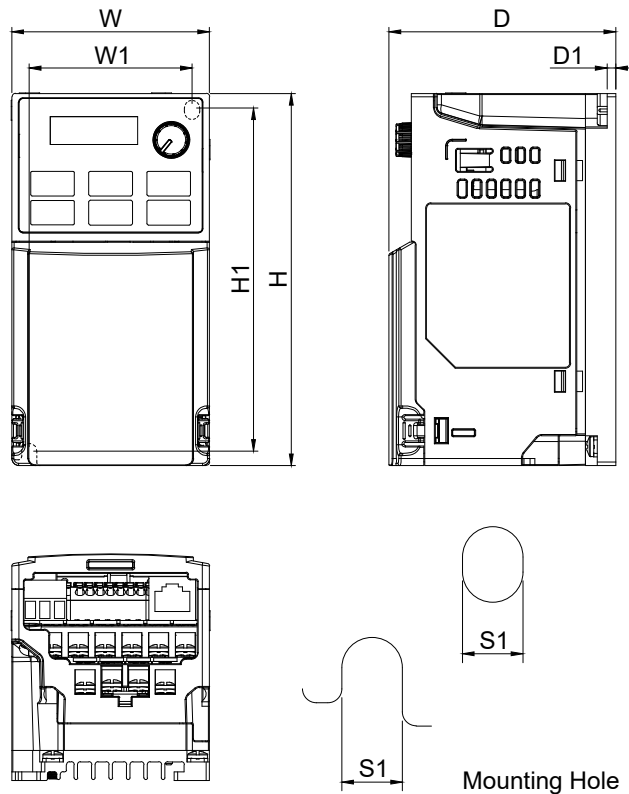

ME300 FRAME A

DIMENSION

UNIT:mm[inch]

	W	W1	H	H1	D	D1	S1
A1	68.0[2.68]	56.0[2.20]	128.0[5.04]	118.0[4.65]	78.0[3.07]	3.0[0.12]	5.2[0.20]
A2	68.0[2.68]	56.0[2.20]	128.0[5.04]	118.0[4.65]	92.0[3.62]	3.0[0.12]	5.2[0.20]
A3	68.0[2.68]	56.0[2.20]	128.0[5.04]	118.0[4.65]	107.0[4.21]	3.0[0.12]	5.2[0.20]
A4	68.0[2.68]	56.0[2.20]	128.0[5.04]	118.0[4.65]	113.0[4.45]	3.0[0.12]	5.2[0.20]
A5	68.0[2.68]	56.0[2.20]	128.0[5.04]	118.0[4.65]	125.0[4.92]	3.0[0.12]	5.2[0.20]
A6	68.0[2.68]	56.0[2.20]	128.0[5.04]	118.0[4.65]	127.0[5.00]	3.0[0.12]	5.2[0.20]