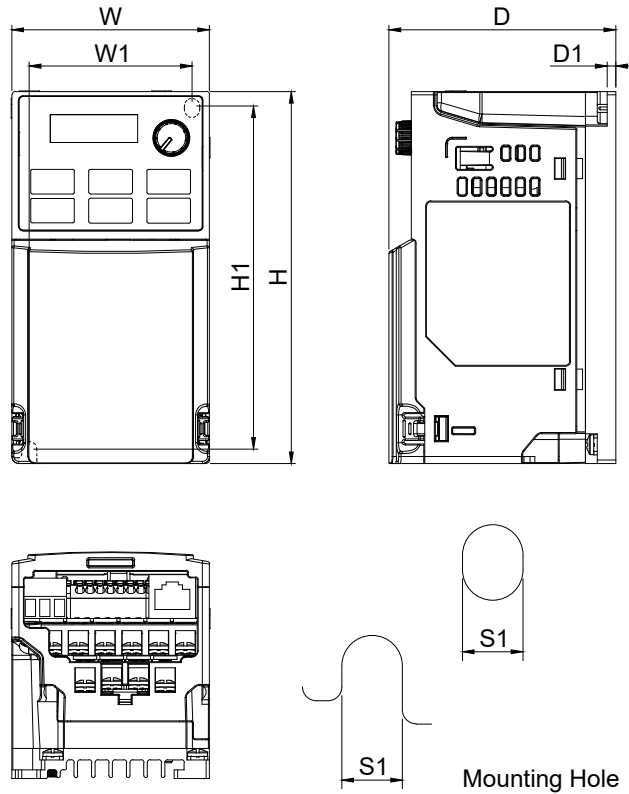

ME300 FRAME A

DIMENSION

UNIT:mm[inch]

	W	W1	H	H1	D	D1	S1
A1	68.0[2.68]	56.0[2.20]	128.0[5.04]	118.0[4.65]	78.0[3.07]	3.0[0.12]	5.2[0.20]
A2	68.0[2.68]	56.0[2.20]	128.0[5.04]	118.0[4.65]	92.0[3.62]	3.0[0.12]	5.2[0.20]
A3	68.0[2.68]	56.0[2.20]	128.0[5.04]	118.0[4.65]	107.0[4.21]	3.0[0.12]	5.2[0.20]
A4	68.0[2.68]	56.0[2.20]	128.0[5.04]	118.0[4.65]	113.0[4.45]	3.0[0.12]	5.2[0.20]
A5	68.0[2.68]	56.0[2.20]	128.0[5.04]	118.0[4.65]	125.0[4.92]	3.0[0.12]	5.2[0.20]
A6	68.0[2.68]	56.0[2.20]	128.0[5.04]	118.0[4.65]	127.0[5.00]	3.0[0.12]	5.2[0.20]